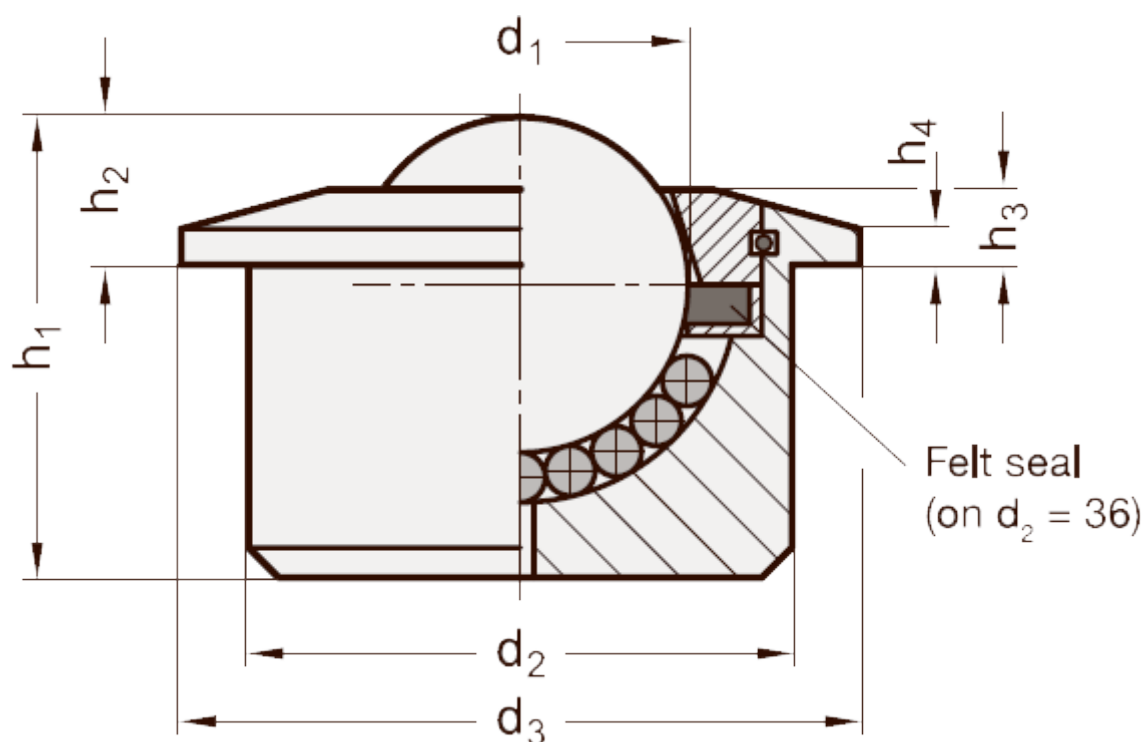

Varenummer: 20607011
 Beskrivelse: E+G Kuglerulle
 GN 509.1-12-SBL

Mål

Belastning i (N) = 200	Størrelse = 12
$d_1 = 12.7$	Vægt i (g) = 35
$d_2 \pm 0.08 = 22$	
$d_3 = 27$	
$h_1 \pm 0.3 = 17$	
$h_2 \pm 0.3 = 8$	
$h_3 \pm 0.3 = 4$	
$h_4 = 3.2$	